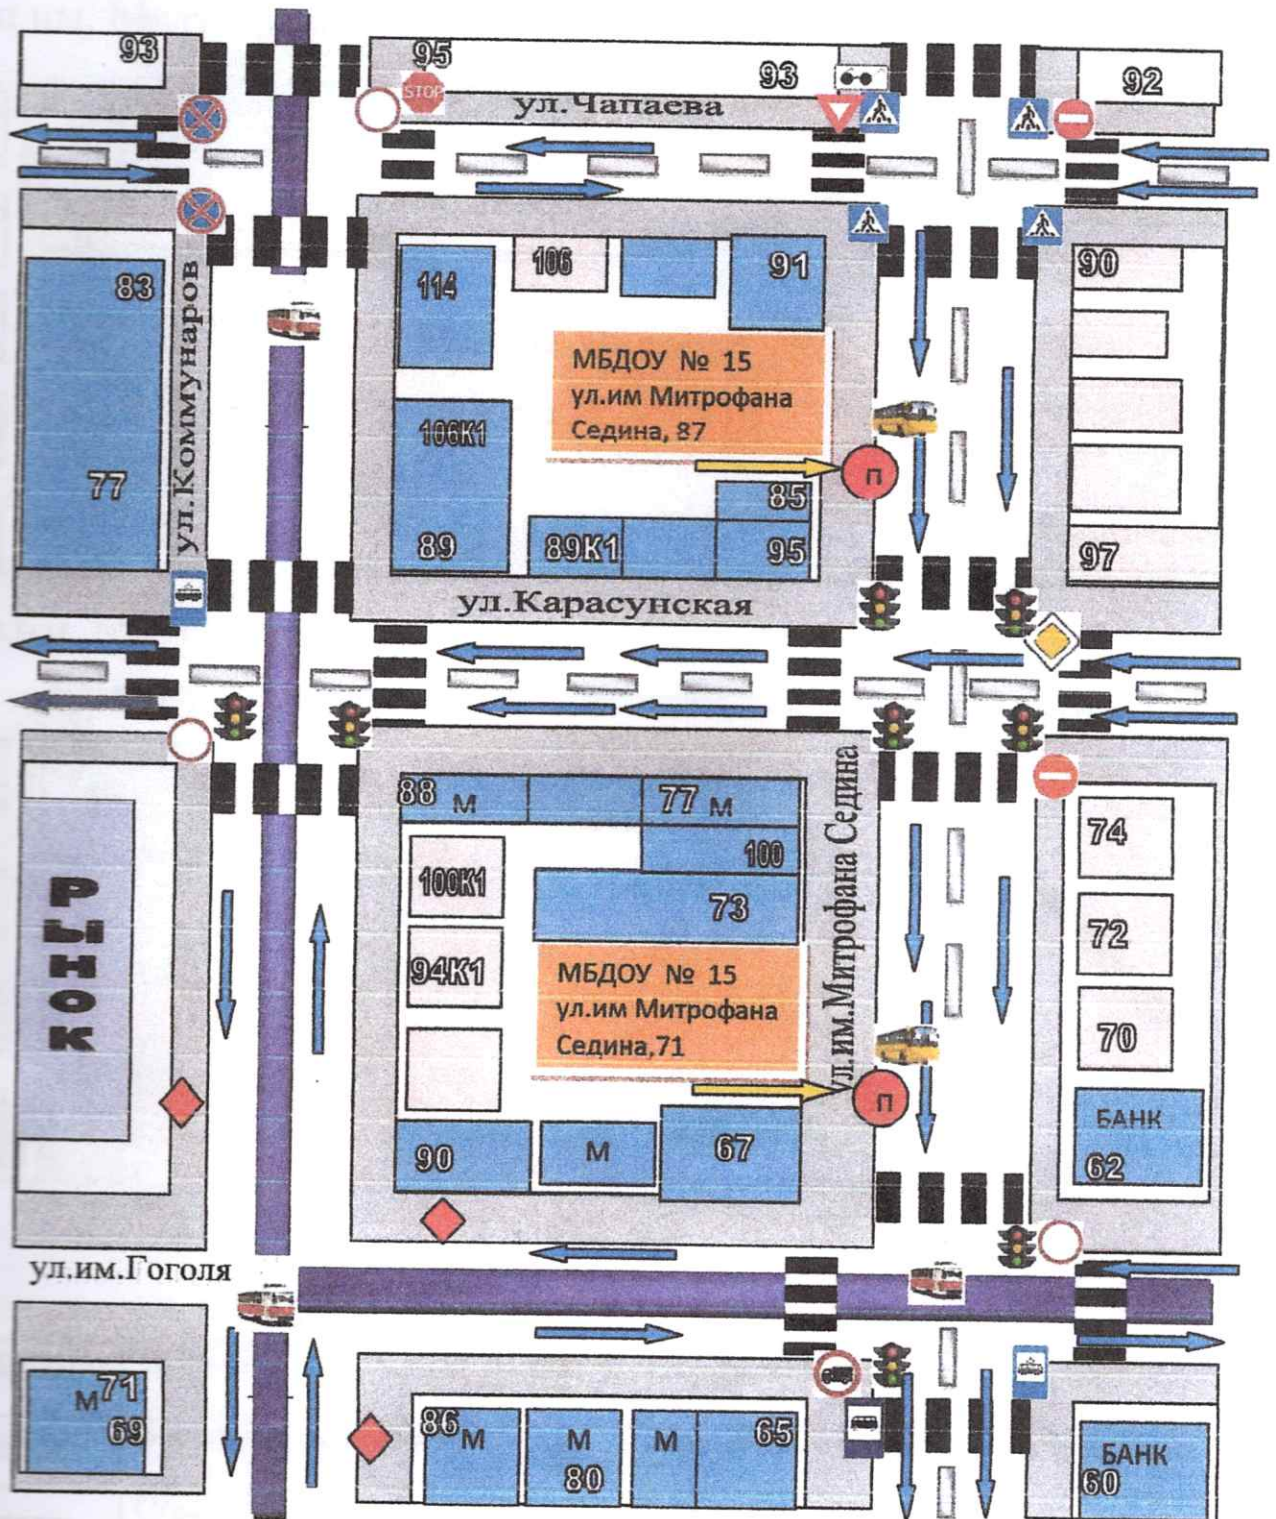

Схема организации дорожного движения в непосредственной близости от образовательного учреждения с размещением соответствующих технических средств, маршруты движения детей и расположение парковочных мест

	Направление детей к месту посадки/высадки		Место посадки/высадки воспитанников		Тротуар
	Трамвайные линии		Трамвайная остановка		Движение автотранспорта