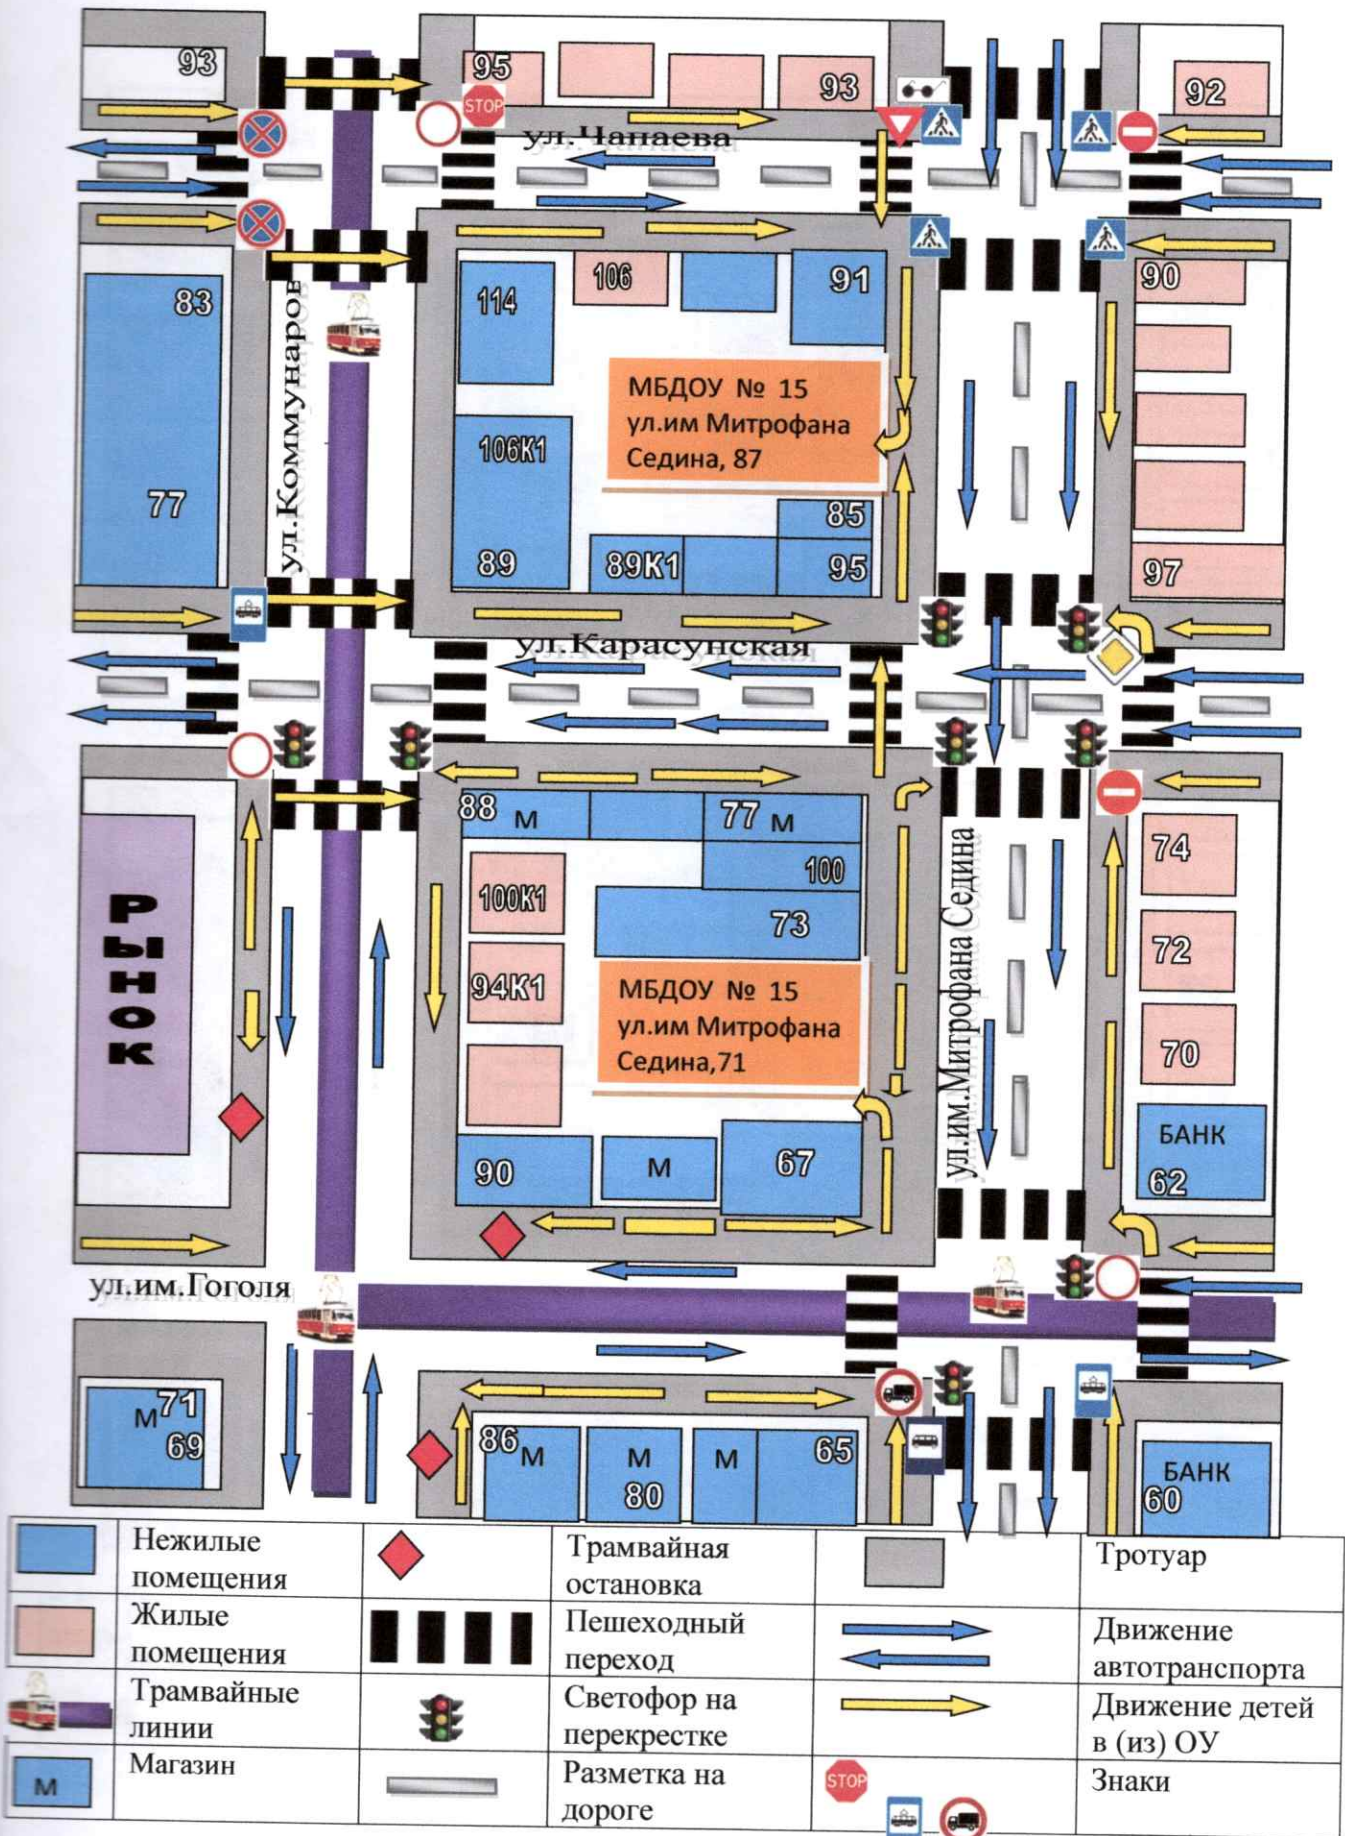

План-схема образовательной организации

1. Район расположения образовательной организации, пути движения транспортных средств и детей (воспитанников)